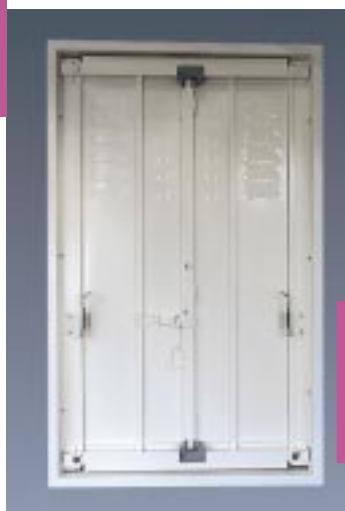

Persienne Forfrance
Un concept anti-effraction unique
grâce à sa fermeture multipoints
(brevet déposé).

Retrouvez les grilles
de sécurité **Barbarella** et
Saftidor ainsi que toute la
gamme **France Fermetures**
sur internet :
www.france-fermetures.fr

France
Fermetures

<http://www.france-fermetures.fr>