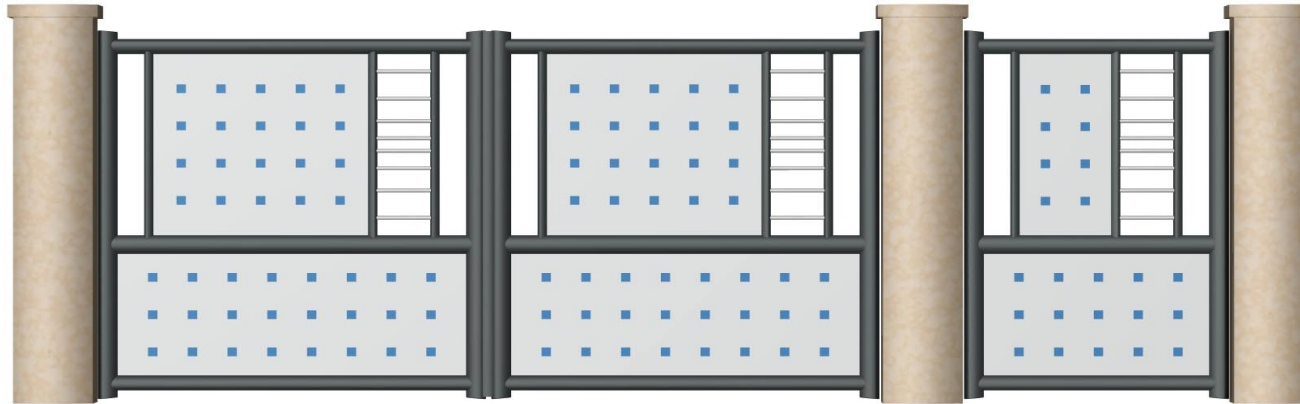

GAMME EVASION

BARREAUDAGE :

Lisse de 60x18

Barreau Ø16

ASSEMBLAGE MECANIQUE TENONS / MORTAISES

ACCESSOIRES D'ORIGINE

- Gond à visser ou à sceller réglables inox (1)
- Serrure à barillet trois clés plates
- Plaque de propreté aluminium laquée
- Sabot arrêt central pour portail inox
- Arrêt à bascule pour portail uniquement ou
- Pivot crapaudine suivant dimensions (2)
- Réservation pour fixation crapaudine haute (150)

OPTIONS TECHNIQUES :

Voir page tarif suivant modèles

DECORS TOLE :

Emboutissage Goutte d'eau (d'origine)

Option Carrés lumière

POSSIBILITE DE PANACHAGE DES COULEURS DU NUANCIER SIB CADRE / TOLES SANS PLUS-VALUE
PLUS VALUE DE 5% POUR LES COLORIS : BLANC 9210 SAT - VERT 6009 SAT - BORDEAUX 3004 SAT
POUR COULEURS SPECIALES : VOIR PAGES TARIF SUIVANT MODELES POUR PLUS-VALUES