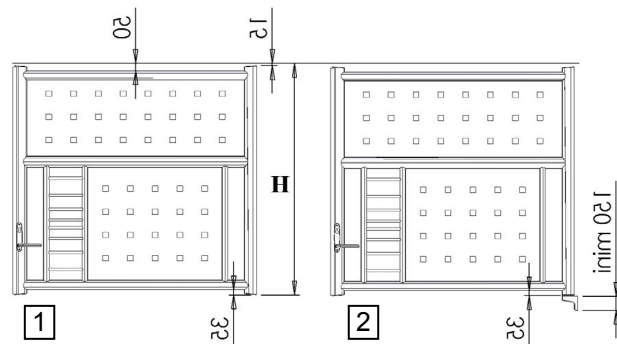

GAMME EVASION

BARREAUDAGE :

Lisse de 60x18

Barreau Ø16

ASSEMBLAGE MECANIQUE TENONS / MORTAISES

ACCESSOIRES D'ORIGINE

- Gond à visser ou à sceller réglables inox (1)
- Serrure à barillet trois clés plates
- Plaque de propreté aluminium laquée
- Sabot arrêt central pour portail inox
- Arrêt à bascule pour portail uniquement ou
- Pivot crapaudine suivant dimensions (2)
- Réservation pour fixation crapaudine haute (150)

OPTIONS TECHNIQUES :

Voir page tarif suivant modèles

DECORS TOLE :

Emboutissage Goutte d'eau (d'origine)

Option Carrés lumière

POSSIBILITE DE PANACHAGE DES COULEURS DU NUANCIER SIB CADRE / TOLES SANS PLUS-VALUE
PLUS VALUE DE 5% POUR LES COLORIS : BLANC 9210 SAT - VERT 6009 SAT - BORDEAUX 3004 SAT
POUR COULEURS SPECIALES : VOIR PAGES TARIF SUIVANT MODELES POUR PLUS-VALUES