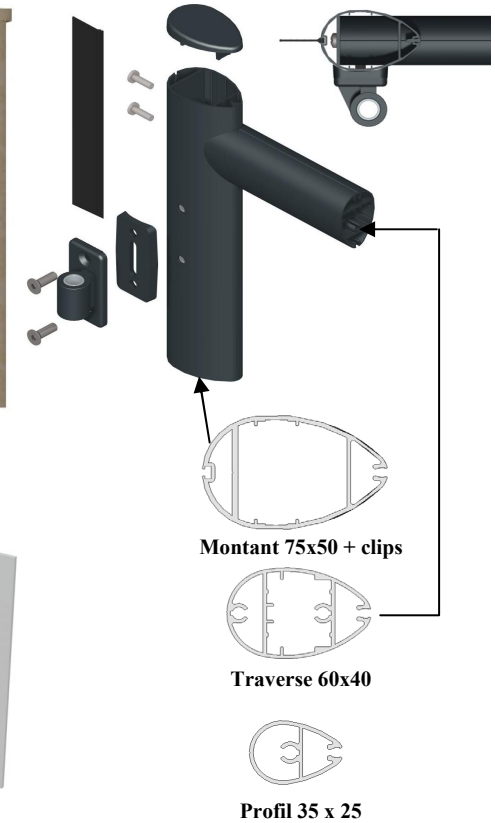

GAMME EVASION

BARREAUDAGE :

Lisse de 60x18

Barreau Ø16

ASSEMBLAGE MECANIQUE TENONS / MORTAISES

ACCESSOIRES D'ORIGINE

- Gond à visser ou à sceller réglables inox (1)
- Serrure à barillet trois clés plates
- Plaque de propreté aluminium laquée
- Sabot arrêt central pour portail inox
- Arrêt à bascule pour portail uniquement ou
- Pivot crapaudine suivant dimensions (2)
- Réservation pour fixation crapaudine haute (150)

OPTIONS TECHNIQUES :

Voir page tarif suivant modèles

DECORS TOLE :

Emboutissage Goutte d'eau (d'origine)

Option Carrés lumière

POSSIBILITE DE PANACHAGE DES COULEURS DU NUANCIER SIB CADRE / TOLES SANS PLUS-VALUE
PLUS VALUE DE 5% POUR LES COLORIS : BLANC 9210 SAT - VERT 6009 SAT - BORDEAUX 3004 SAT
POUR COULEURS SPECIALES : VOIR PAGES TARIF SUIVANT MODELES POUR PLUS-VALUES