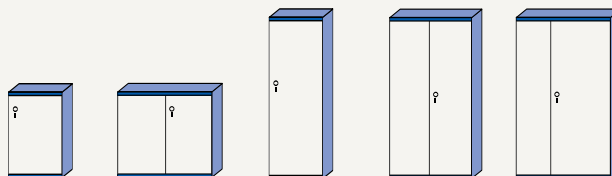

> CARACTÉRISTIQUES TECHNIQUES

Dimensions (mm), volumes (litres) et poids (kg)	Enigma 25	Enigma 45	Enigma 50	Enigma 75	Enigma 110
Hauteur extérieure	1050	1050	1970	1970	1970
Largeur extérieure	655	1150	655	1000	1150
Profondeur extérieure (incluant poignée 60 mm)	560	560	560	560	660
Largeur extérieure porte à 90°	655	1150	655	1000	1150
Largeur extérieure porte à 180°	1264	2103	1264	1803	2103
Profondeur extérieure porte à 90°	1112	1112	1112	962	1212
Hauteur intérieure	968	968	1888	1888	1888
Largeur intérieure	635	1130	980	980	980
Profondeur intérieure	410	410	410	410	410
Hauteur passage libre	918	918	1838	1838	1838
Largeur passage libre porte ouverte à 90°	400	856	706	706	706
Volume intérieur	252	448	759	759	759
Poids	85	120	186	186	186
Vantail	1	2	2	2	2
Aménagements et options	Enigma 25	Enigma 45	Enigma 50	Enigma 75	Enigma 110
Tablettes livrées avec le produit	2	2	5	5	5
Tablette amovible supplémentaire	•	•	•	•	•
Tablette amovible renforcée pour dossiers suspendus	•	•	•	•	•
Coffret de sûreté	•	•	•	•	•
Aménagements pour armes (13 ou 17 fusils)	-	-	•/13	•/17	-
Kit fixation au sol et/ou dos	•	•	•	•	•
Obligation de condamnation sur serrure Moneo V (pour armoire Classe B)	•	•	•	•	•
Compteur d'ouverture (pour armoire Classe B)	•	•	•	•	•
Plombage du foncet (pour armoire Classe B)	•	•	•	•	•
Capacités	Enigma 25	Enigma 45	Enigma 50	Enigma 75	Enigma 110
Tablette amovible	6	6	12	12	12
Tablette amovible renforcée pour dossiers suspendus	2	2	5	5	5
Nombre de linéaires de dossiers suspendus	3	3	6	6	6
Coffret de sûreté	4	8	12	12	12