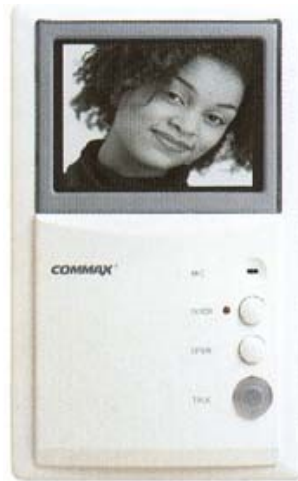

## KIT VIDEO PORTIER MAINS LIBRES NOIR ET BLANC POUR VILLA

La gamme villa portier Commax vous offre une solution complète et une installation facile et extensible jusqu'à deux moniteurs vidéo et deux interphones audio, avec un montage en 2 fils.

Les deux références de caméra de la gamme sont des caméras équipées d'éclairages infrarouges pour une image claire quelque soit la luminosité.

Selon le modèle, la caméra peut être montée en applique (DRC-20BS) ou être encastrée (DR(-2BAN). Elle est alimentée par le moniteur vidéo auquel elle est reliée et son boîtier en aluminium anti-corrosion vous assure une grande robustesse face aux intempéries.

Le moniteur vidéo noir et blanc DPV-2KH, fonctionnant en 18 Vdc au moyen de l'alimentation fournie (modèle ARD18) vous offre une image nette de grande qualité sur son écran plat cathodique 4".

Esthétique et simple d'utilisation, vous voyez et vous communiquez en mode "mains libres" avec vos visiteurs, et commandez l'ouverture de la porte.

La gamme noir et blanc comprend également un interphone audio avec combiné (DP-2RV), alimenté comme l'ensemble de la gamme par le moniteur vidéo.