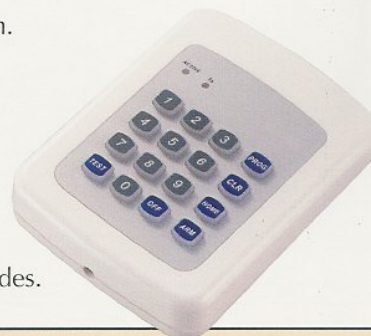

CLAVIER INTÉRIEUR

- permet de gérer les mises en et hors service,
- auto-protection à l'ouverture et à l'arrachement,
- contrôle de l'alimentation (piles basses),
- fonctions "raccourci" feu et agression,
- fonctions test et programmation pour le changement des codes.