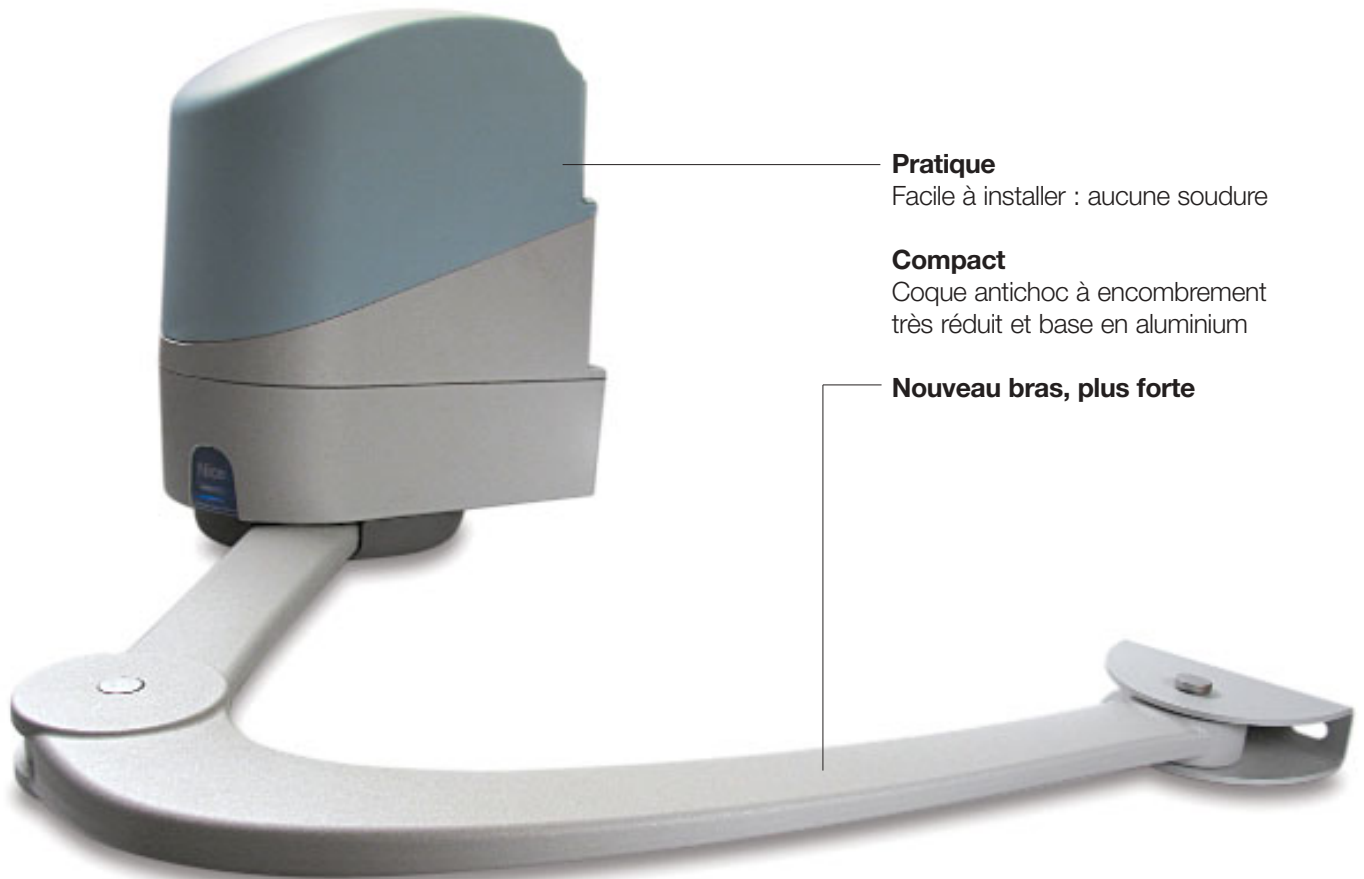

PopKit

Pour portails
battants jusqu'à 2m
par vantail, pour piliers
de grandes dimensions
et structures légères.

The Nice Gate

Pop

L'opérateur le plus innovant, compact et élégant.

Pratique

Facile à installer : aucune soudure

Compact

Coque antichoc à encombrement très réduit et base en aluminium

Nouveau bras, plus forte

Pour portails battants jusqu'à 2m par vantail, pour piliers de grandes dimensions et structures légères. Idéal pour accès piétons ayant un seul battant.

Opérateur électromécanique irréversible, 24Vcc, à bras articulé, montage apparent.

Deux versions irréversibles 24Vcc avec fin de course en ouverture sans logique de commande (PP7224), avec logique de commande incorporée (PP7024).

Pratique : débrayage avec clé personnalisée Nice, prévu pour débrayage par câble extérieur.

Électronique sophistiquée : ralentissement, détection des obstacles et possibilité de raccordement de la barre palpeuse 8K2.