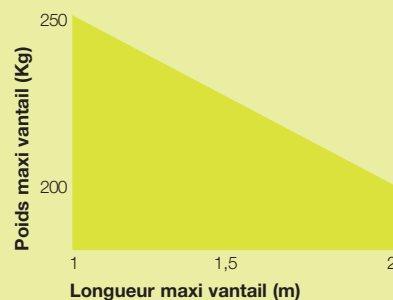

Données techniques	PP7024	PP7224*
Alimentation (Vca 50Hz)	230	-
(Vcc)	-	24
Intensité (A)	~1	3
Puissance absorbée (W)	75	
Indice de protection (IP)	44	
Couple (Nm)	180	
Vitesse (Rpm)	1,26-1,68	
Temps d'ouverture (sec)	10	
Temp. de service (°C Min/Max)	-20 ÷ +50	
Classe d'isolement	1	B
Cycle de travail (%)	30	
Dimensions (mm)	167x310x254	
Poids (Kg)	10	9,7

*Version sans logique

Limites d'utilisation

La forme, la hauteur du portail et la présence de vent fort peuvent parfois réduire considérablement les valeurs indiquées sur le graphique.

Accessoires intégrés au Kit :